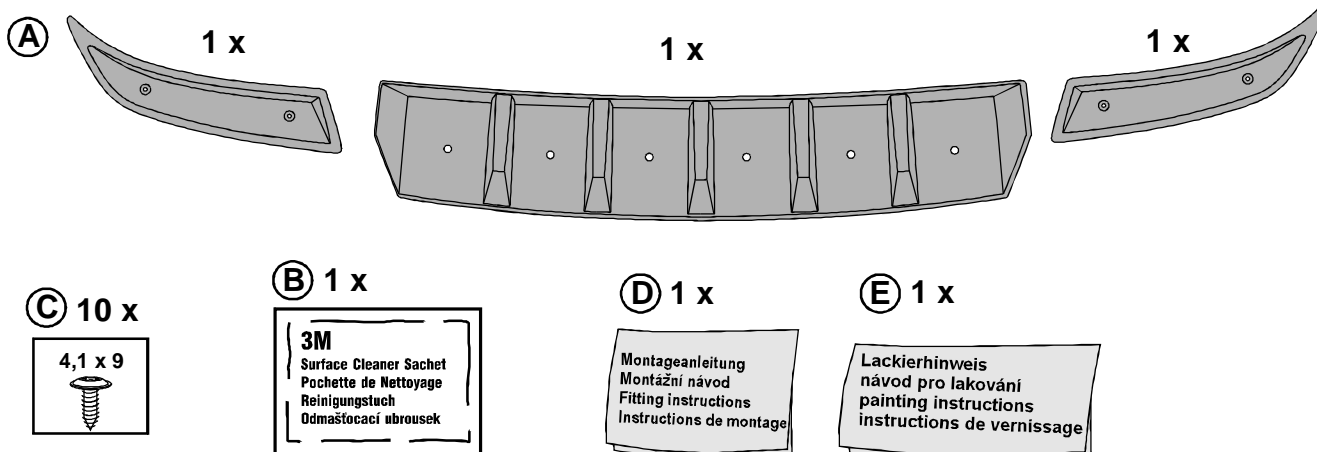

Typ 3 677 04

Škoda Octavia III. Limousine 02/13 →
Škoda Octavia III. Combi 05/13 →

ca ...30 min.

Milotec[®]
AUTO-EXTRAS

Diffusor • Difuzor • Diffuser • Diffuseur d'air

Montageanleitung
Montážní návod
Fitting instructions
Instructions de montage

Technische Änderungen vorbehalten
Technická změna vyhrazena
Subject to technical alterations
Sous réserves de modifications techniques

Lieferumfang • Obsah balení • The pack contains • Fournitures:

4.c

4.d