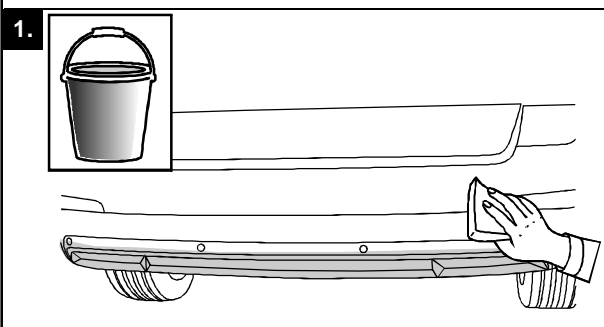

Typ 3 677 04

Škoda Octavia III. Limousine 02/13 →
Škoda Octavia III. Combi 05/13 →

ca ...30 min.

Milotec®
AUTO-EXTRAS

Diffusor • Difuzor • Diffuser • Diffuseur d'air

Montageanleitung
Montážní návod
Fitting instructions
Instructions de montage

Technische Änderungen vorbehalten
Technická změna vyhrazena
Subject to technical alterations
Sous réserves de modifications techniques

Lieferumfang • Obsah balení • The pack contains • Fournitures: