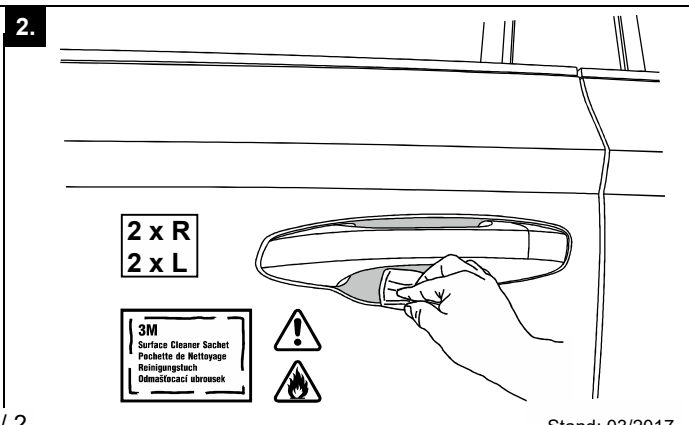

1 / 2

Stand: 03/2017