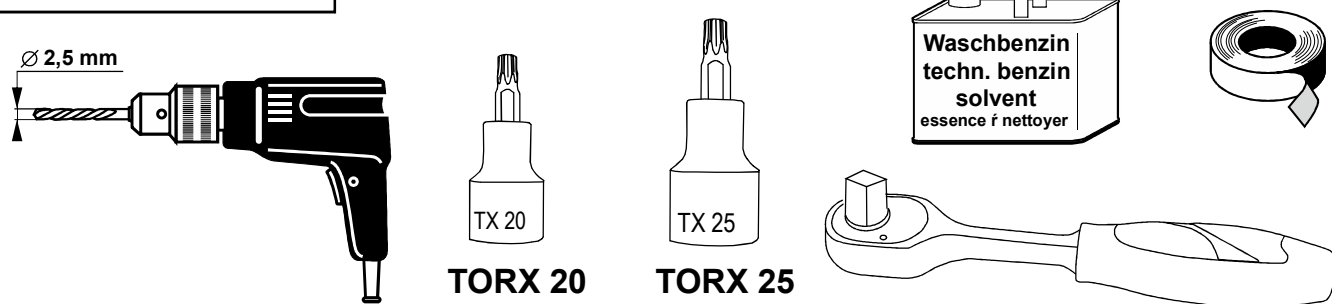

Gerät • Nářadí • Tools • Outils