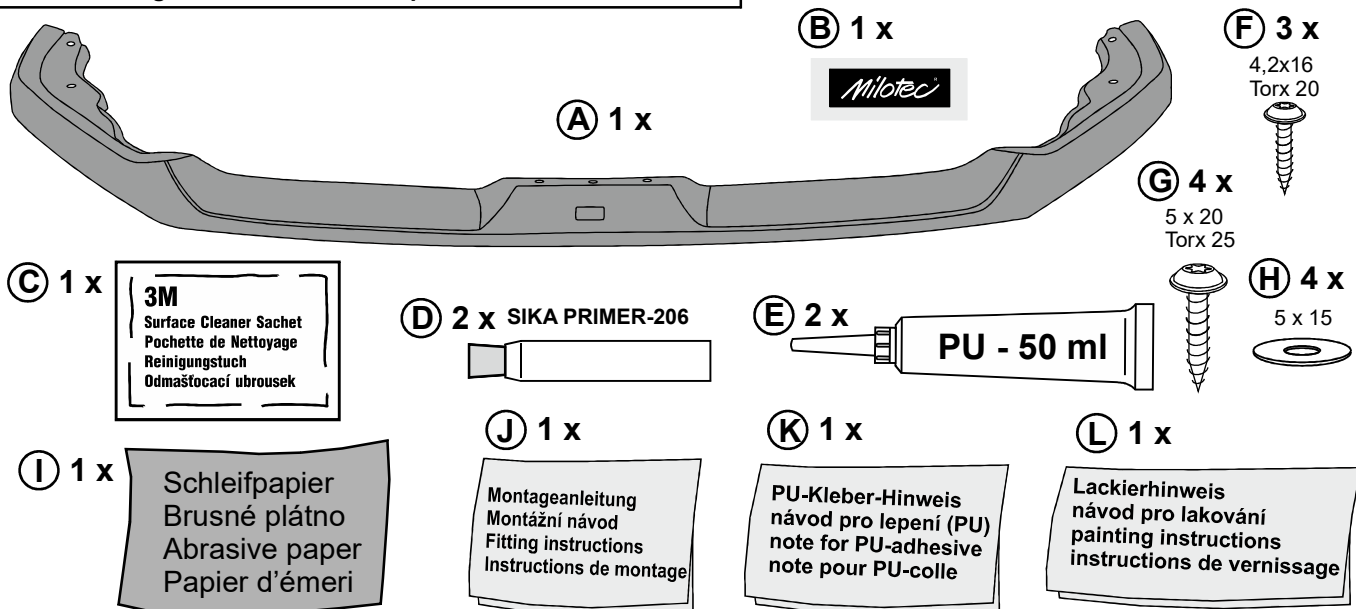

Typ 4 633 04, KBA 31831

Škoda Octavia IV. RS Limousine/Combi 2020 →

Frontspoiler • Přední spoiler • Front spoiler • Lèvre de spoiler

ca ... 1 h

Milotec®

Montageanleitung
Montážní návod
Fitting instructions
Instructions de montage

Technische Änderungen vorbehalten
Technická změna vyhrazena
Subject to technical alterations
Sous réserves de modifications techniques

Lieferumfang • Obsah balení • The pack contains • Fournitures