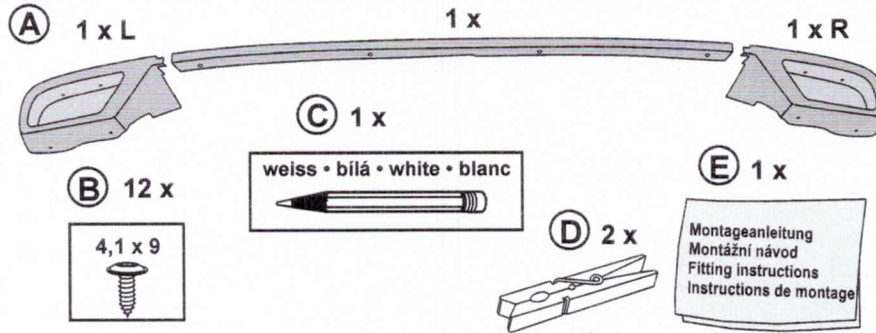

Typ 4 688 xx, 4 688 xx E

4 688 xx - Škoda Octavia IV. 2020 →
4 688 xx E - Škoda Octavia IV. Hybrid 2020 →

ca ...30 min.

Milotec

Auspuff-Dummies mit Decorleiste • Dummy – koncovky výfuku s dekor lištou nárazníku
Dummy exhaust pipes with decor trim • Échappement factice avec élément décoratif

Montageanleitung • Montážní návod • Fitting instructions • Instructions de montage

Technische Änderungen vorbehalten • Technická změna vyhrazena • Subject to technical alterations • Sous réserves de modifications techniques

Lieferumfang • Obsah balení • The pack contains • Fournitures