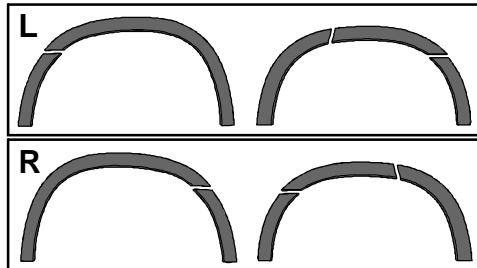

Typ 816 04, 817 04

816 04 - Škoda Yeti Facelift City
817 04 - Škoda Yeti Facelift Outdoor

ca ... 1,5 h

Milotec
AUTO-EXTRAS

Radlauf-Abdeckung • Lemy blatníků • Flared wheel arches • Élargissements d'ailes

Montageanleitung • Montážní návod • Fitting instructions • Instructions de montage

Technische Änderungen vorbehalten • Technická změna vyhrazena • Subject to technical alterations • Sous réserves de modifications techniques

Beim Kontakt des Materials mit Kraftstoffen bitte sofort reinigen !!!

Pokud při tankování dojde k znečištění lemu pohonnými hmotami - prosím ihned očistěte !!!

If the material comes in contact with fuels, please clean immediately !!!

En cas de contact de la matière avec des carburants, veuillez la nettoyer immédiatement !!!

Lieferumfang • Obsah balení • The pack contains • Fournitures:

(A) 1 x