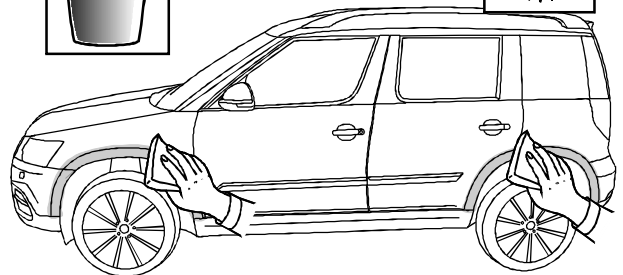

(B) 4 x

3M
Surface Cleaner Sachet
Pochette de Nettoyage
Reinigungstuch
Odmašťovací ubrousek

(C) 1 x

Montageanleitung
Montážní návod
Fitting instructions
Instructions de montage

1.

L + R