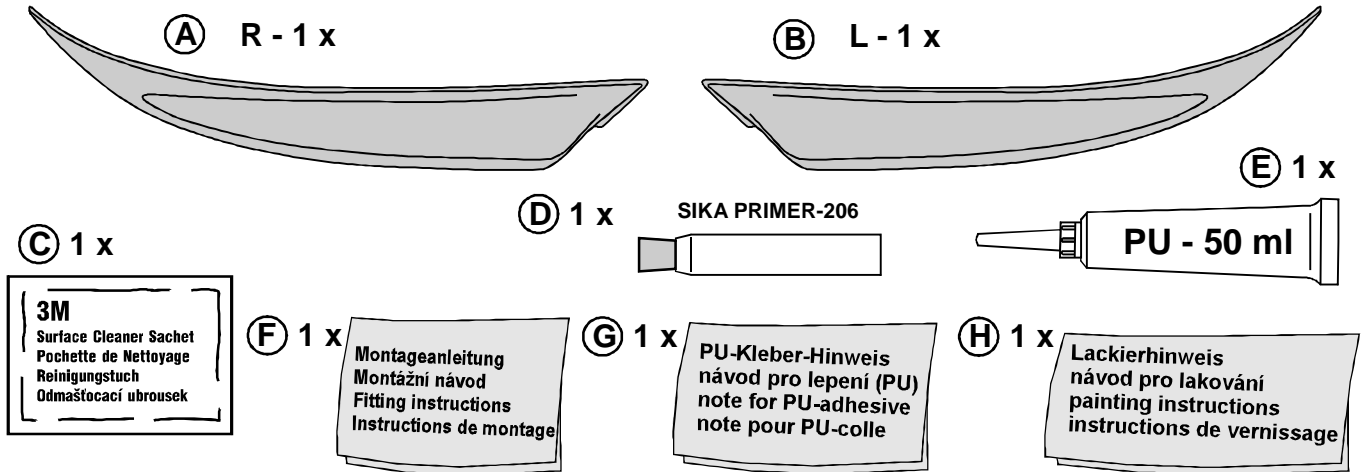

Typ 2 509 04

Škoda Fabia II. RS 09/2010 →

Spoilerecken vorne • Díly předního nárazníku
Front spoiler edges or • Coins spoiler avant ou

Milotec[®]
AUTO-EXTRAS

Montageanleitung
Montážní návod
Fitting instructions
Instructions de montage

Technische Änderungen vorbehalten
Technická změna vyhrazena
Subject to technical alterations
Sous réserves de modifications techniques

Lieferumfang • Obsah balení • The pack contains • Fournitures:

5. **R = L**