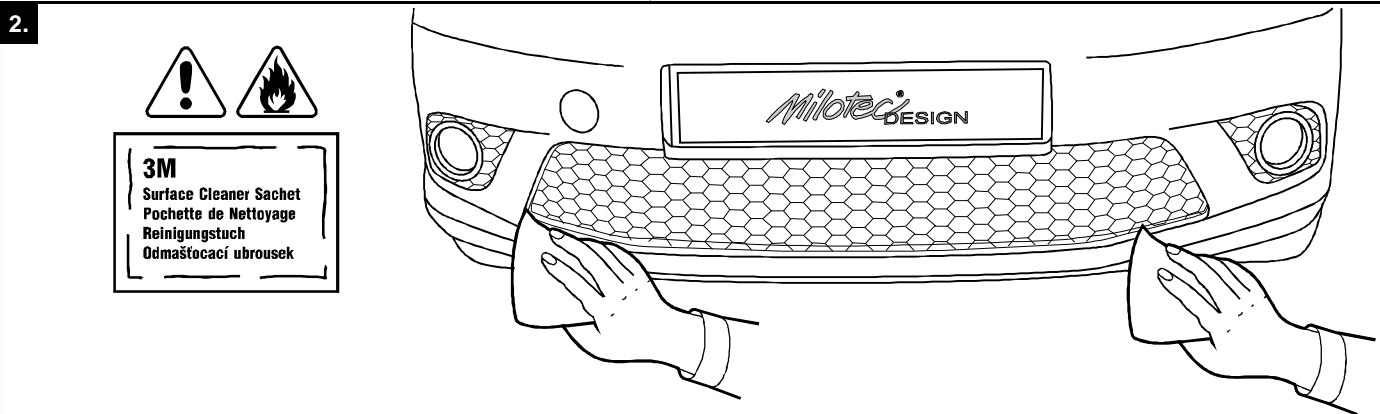

Typ 2 509 04

Škoda Fabia II. RS 09/2010 →

Spoilerecken vorne • Díly předního nárazníku
Front spoiler edges or • Coins spoiler avant ou

Milotec®
AUTO-EXTRAS

Montageanleitung
Montážní návod
Fitting instructions
Instructions de montage

Technische Änderungen vorbehalten
Technická změna vyhrazena
Subject to technical alterations
Sous réserves de modifications techniques

Lieferumfang • Obsah balení • The pack contains • Fournitures: