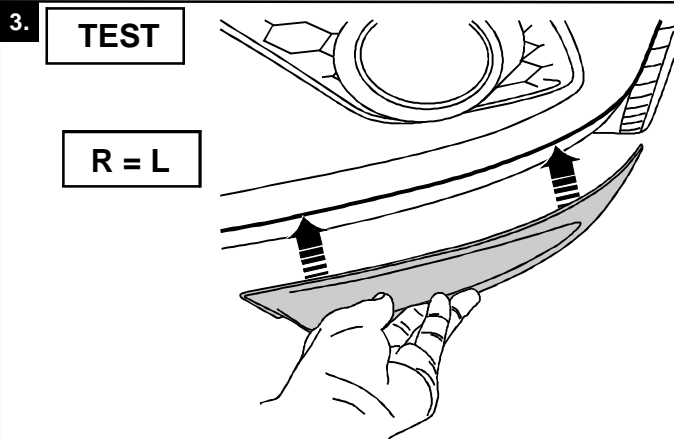

Typ 2 509 04

Škoda Fabia II. RS 09/2010 →

Spoilerecken vorne • Díly předního nárazníku
Front spoiler edges or • Coins spoiler avant ou

Milotec®
AUTO-EXTRAS

Montageanleitung
Montážní návod
Fitting instructions
Instructions de montage

Technische Änderungen vorbehalten
Technická změna vyhrazena
Subject to technical alterations
Sous réserves de modifications techniques

Lieferumfang • Obsah balení • The pack contains • Fournitures: