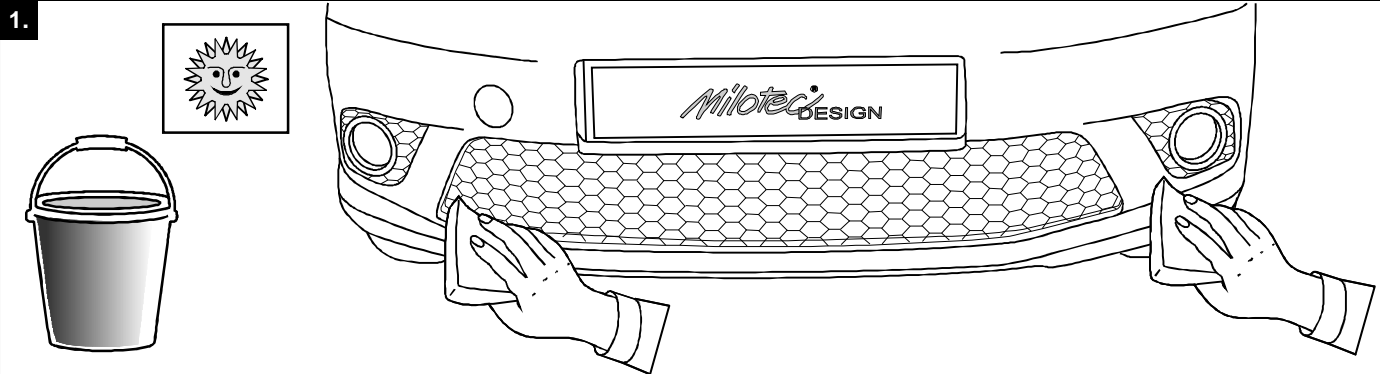

Typ 2 509 04

Škoda Fabia II. RS 09/2010 →

Spoilerecken vorne • Díly předního nárazníku
Front spoiler edges or • Coins spoiler avant ou

Milotec®
AUTO-EXTRAS

Montageanleitung
Montážní návod
Fitting instructions
Instructions de montage

Technische Änderungen vorbehalten
Technická změna vyhrazena
Subject to technical alterations
Sous réserves de modifications techniques

Lieferumfang • Obsah balení • The pack contains • Fournitures: