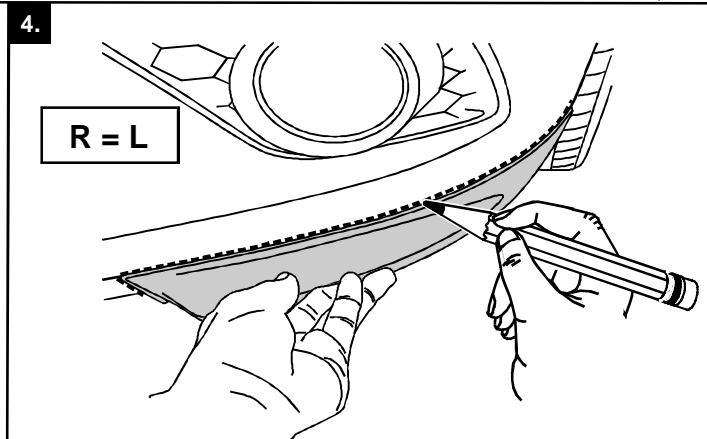

Typ 2 509 04

Škoda Fabia II. RS 09/2010 →

Spoilerecken vorne • Díly předního nárazníku
Front spoiler edges or • Coins spoiler avant ou

Milotec®
AUTO-EXTRAS

Montageanleitung
Montážní návod
Fitting instructions
Instructions de montage

Technische Änderungen vorbehalten
Technická změna vyhrazena
Subject to technical alterations
Sous réserves de modifications techniques

Lieferumfang • Obsah balení • The pack contains • Fournitures: