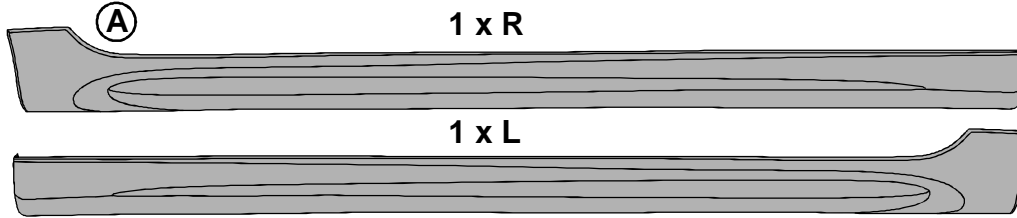

Typ 674 04

Škoda Octavia II. - für alle Modelle • pro všechny modely • for all models • pour toutes modèl
Škoda Octavia II. Facelift - für alle Modelle • pro všechny modely • for all models • pour toutes modèl

Milotec
AUTO-EXTRAS

Seitenschweller R/L • Rozšíření prahů P/L • Side sill R/L • Bas de marche latéral droit/gauche

Montageanleitung • Montážní návod • Fitting instructions • Instructions de montage

Technische Änderungen vorbehalten • Technická změna vyhrazena • Subject to technical alterations • Sous réserves de modifications techniques

Lieferumfang • Obsah balení • The pack contains • Fournitures:

B 3 x