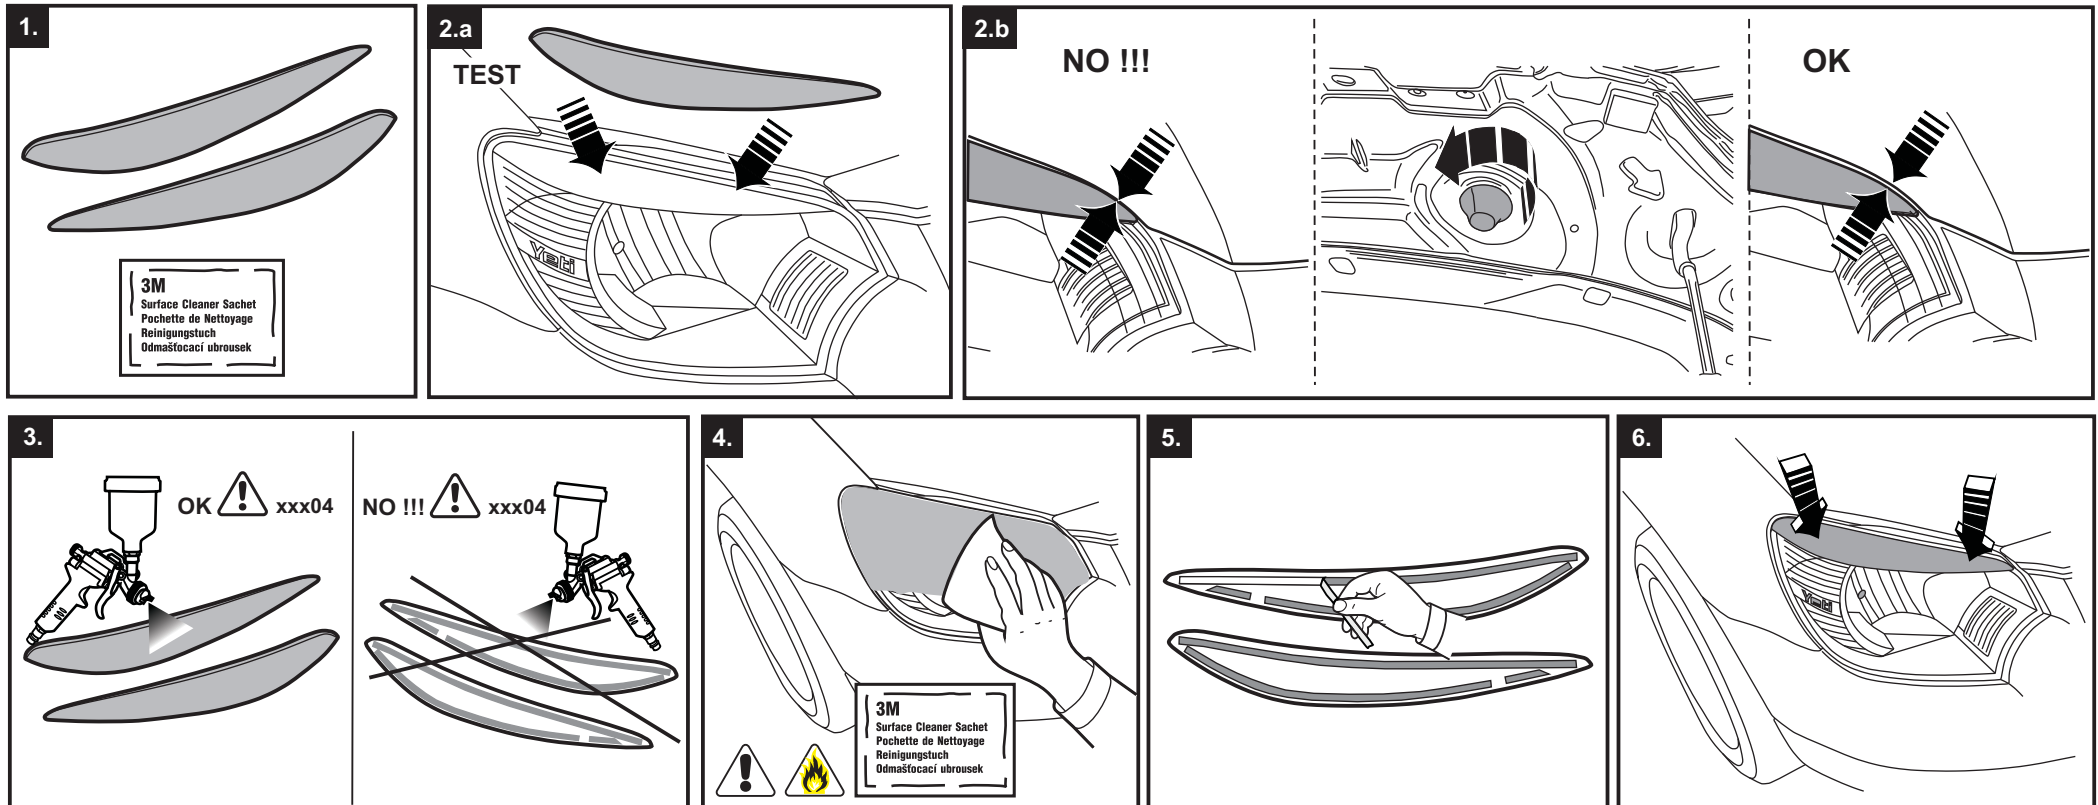

Typ 868xx

Škoda Yeti 09/09 →

xxx04 - ABS schwarz • ABS černý • ABS black • ABS noir
xxx15 - ABS silber matt • ABS stříbrný matný • ABS silver pale • ABS argent mat

Milotec
AUTO-EXTRAS

Scheinwerfer-Blenden

MONTAGEANLEITUNG

Lieferumfang:
1 Paar Scheinwerferblenden mit selbstklebendem 3M-Band
1x Isopropanol-Reinigungstuch
1x Lackierhinweis
1x Montageanleitung
1x TÜV-Unterlage

Kryty světlometů

MONTÁŽNÍ NÁVOD

Návod uschovejte pro účely kontroly a STK!

Obsah balení:
1 pár krytů světlometů opatřené 3M páskou
1x odmašťovací ubrousek
1x návod pro lakování
1x montážní návod

ATEST
8SD
1951

Headlamp covers

FITTING INSTRUCTIONS

The pack contains:
1 pair of headlamp covers with self-adhesive 3M strip
1x Isopropanol cleaning tissue
1x painting instructions
1x fitting instructions
1 x TÜV document

Couvre-phares

INSTRUCTIONS DE MONTAGE

Fournitures:
1 paire de couvre-phares avec bande autoautocollante
1x chiffon de nettoyage a isopropanol
1x instructions de vernissage
1x instructions de montage
1 x document TÜV

Milotec Auto-Extras wünscht gute Fahrt.

Šťastnou cestu Vám přeje Milotec Auto-Extras.

Milotec Auto Extras wishes a pleasant drive

Milotec Auto-Extras vous souhaite bon voyage.