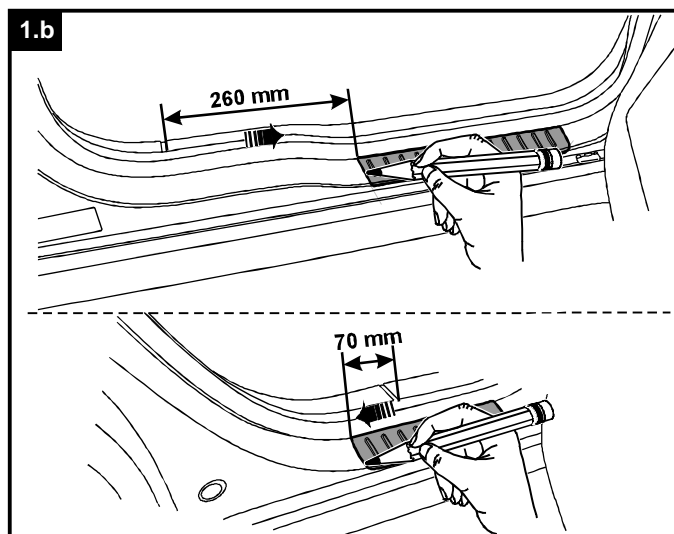

Krytý prahů

MONTÁŽNÍ NÁVOD

Návod uschovejte pro účely kontroly a STK!

Obsah balení:

- 1x sada krytů prahů opatřené 3M páskou
- 1x odmašťovací ubrousek
- 1x montážní návod

ATEST
8SD
1951

Running board

FITTING INSTRUCTIONS

The pack contains:

- 1 Set of footboard covers with self-adhesive 3M strip
- 1x Isopropanol cleaning tissue
- 1x fitting instructions

Planche de marche pied

INSTRUCTIONS DE MONTAGE

Fournitures:

- 1 set de protection de marche pied avec bande autoautocollante
- 1x chiffon de nettoyage à isopropanol
- 1x instructions de montage