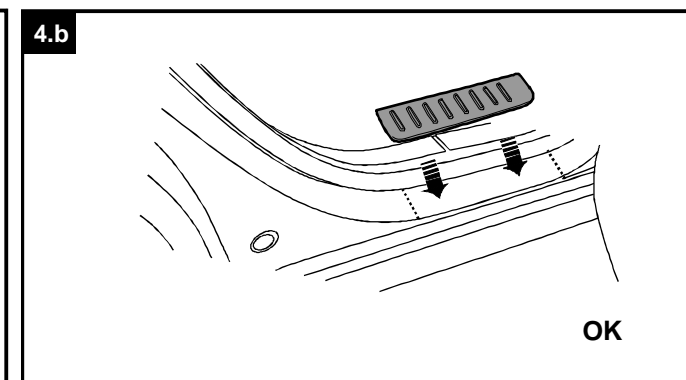

Krytý prahů

MONTÁŽNÍ NÁVOD

Návod uschovejte pro účely kontroly a STK!

Obsah balení:

- 1x sada krytů prahů opatřené 3M páskou
- 1x odmašťovací ubrousek
- 1x montážní návod

ATEST
8SD
1951

Running board

FITTING INSTRUCTIONS

The pack contains:

- 1 Set of footboard covers with self-adhesive 3M strip
- 1x Isopropanol cleaning tissue
- 1x fitting instructions

Planche de marche pied

INSTRUCTIONS DE MONTAGE

Fournitures:

- 1 set de protection de marche pied avec bande autoautocollante
- 1x chiffon de nettoyage à isopropanol
- 1x instructions de montage