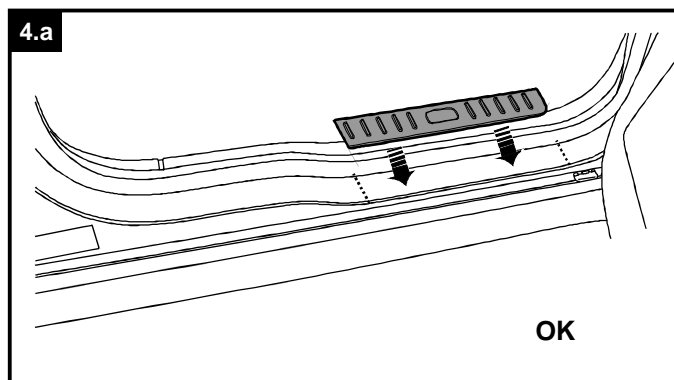

Typ 87601

Škoda Yeti 09/09 ->

xxx01 - Edelstahl • Nerez • Stainless steel • Acier inoxydable

Milotec
AUTO-EXTRAS

Trittschutz

MONTAGEANLEITUNG

Lieferumfang:

- 1 Satz Trittschutz mit selbstklebendem 3M-Band
- 1x Isopropanol-Reinigungstuch
- 1x Montageanleitung

Krytý prahů

MONTÁŽNÍ NÁVOD

Návod uschovejte pro účely kontroly a STK!

Obsah balení:

- 1x sada krytů prahů opatřené 3M páskou
- 1x odmašťovací ubrousek
- 1x montážní návod

ATEST
8SD
1951

Running board

FITTING INSTRUCTIONS

The pack contains:

- 1 Set of footboard covers with self-adhesive 3M strip
- 1x Isopropanol cleaning tissue
- 1x fitting instructions

Planche de marche pied

INSTRUCTIONS DE MONTAGE

Fournitures:

- 1 set de protection de marche pied avec bande autoautocollante
- 1x chiffon de nettoyage à isopropanol
- 1x instructions de montage