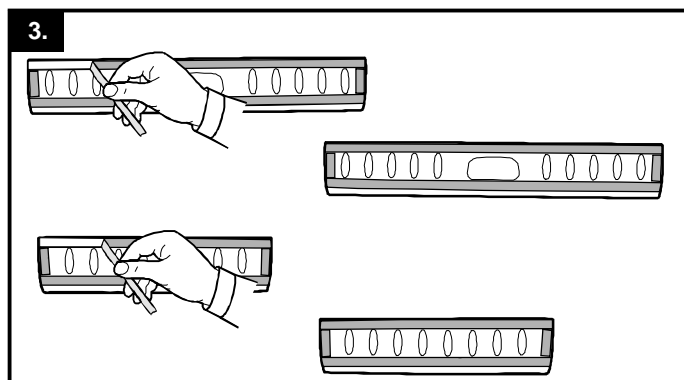

Krytý prahů

MONTÁŽNÍ NÁVOD

Návod uschovejte pro účely kontroly a STK!

Obsah balení:

- 1x sada krytů prahů opatřené 3M páskou
- 1x odmašťovací ubrousek
- 1x montážní návod

ATEST
8SD
1951

Running board

FITTING INSTRUCTIONS

The pack contains:

- 1 Set of footboard covers with self-adhesive 3M strip
- 1x Isopropanol cleaning tissue
- 1x fitting instructions

Planche de marche pied

INSTRUCTIONS DE MONTAGE

Fournitures:

- 1 set de protection de marche pied avec bande autoautocollante
- 1x chiffon de nettoyage à isopropanol
- 1x instructions de montage