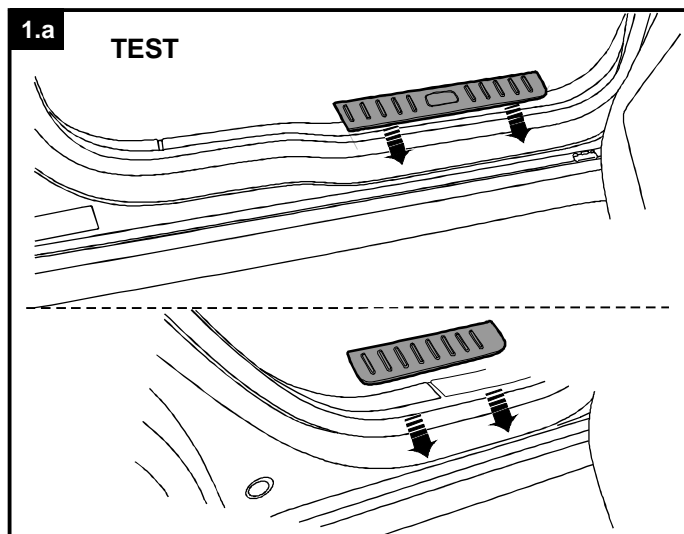

Typ 87601

Škoda Yeti 09/09 ->

xxx01 - Edelstahl • Nerez • Stainless steel • Acier inoxydable

Milotec
AUTO-EXTRAS

Trittschutz

MONTAGEANLEITUNG

Lieferumfang:

- 1 Satz Trittschutz mit selbstklebendem 3M-Band
- 1x Isopropanol-Reinigungstuch
- 1x Montageanleitung

Krytý prahů

MONTÁŽNÍ NÁVOD

Návod uschovejte pro účely kontroly a STK!

Obsah balení:

- 1x sada krytů prahů opatřené 3M páskou
- 1x odmašťovací ubrousek
- 1x montážní návod

ATEST
8SD
1951

Running board

FITTING INSTRUCTIONS

The pack contains:

- 1 Set of footboard covers with self-adhesive 3M strip
- 1x Isopropanol cleaning tissue
- 1x fitting instructions

Planche de marche pied

INSTRUCTIONS DE MONTAGE

Fournitures:

- 1 set de protection de marche pied avec bande autoautocollante
- 1x chiffon de nettoyage à isopropanol
- 1x instructions de montage