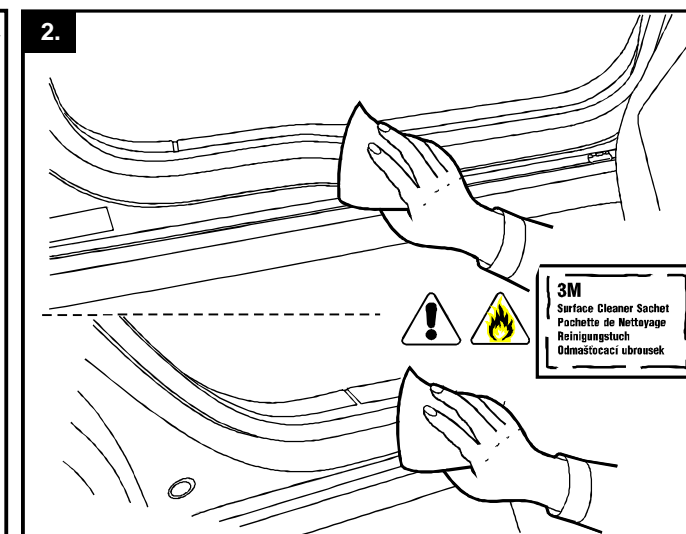

Krytý prahů

MONTÁŽNÍ NÁVOD

Návod uschovejte pro účely kontroly a STK!

Obsah balení:

- 1x sada krytů prahů opatřené 3M páskou
- 1x odmašťovací ubrousek
- 1x montážní návod

ATEST
8SD
1951

Running board

FITTING INSTRUCTIONS

The pack contains:

- 1 Set of footboard covers with self-adhesive 3M strip
- 1x Isopropanol cleaning tissue
- 1x fitting instructions

Planche de marche pied

INSTRUCTIONS DE MONTAGE

Fournitures:

- 1 set de protection de marche pied avec bande autoautocollante
- 1x chiffon de nettoyage à isopropanol
- 1x instructions de montage