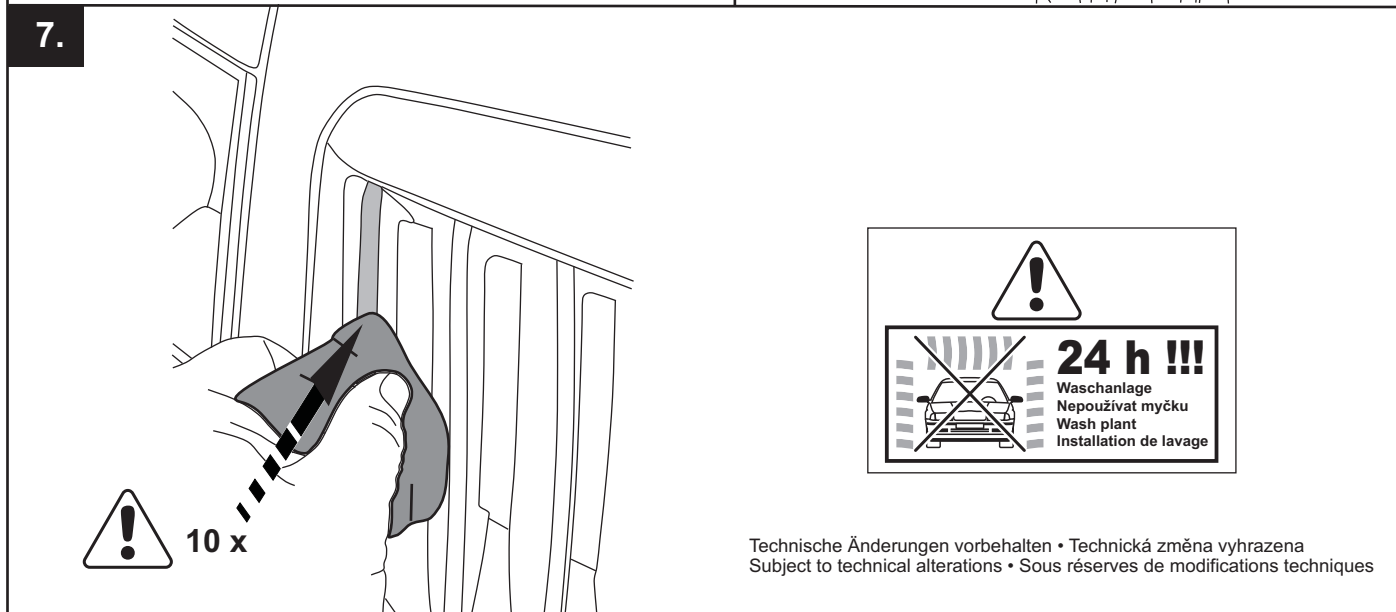

Technische Änderungen vorbehalten • Technická změna vyhrazena
Subject to technical alterations • Sous réserves de modifications techniques