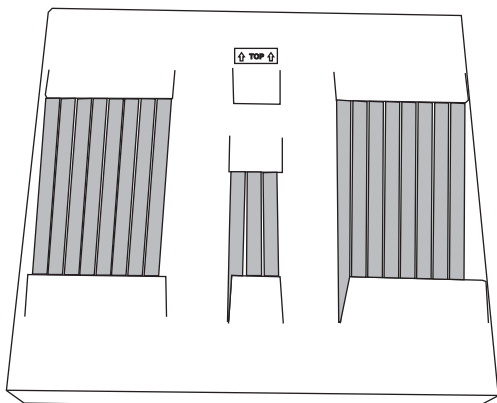

Typ 2692 01

Škoda Octavia II. Facelift 12/08 →

Design-Blenden für Original-Frontgrill • Ozdobné líšty přední masky
Design screens for original front grill • Couvre-calandres design

Milotec[®]
AUTO-EXTRAS

Montageanleitung
Montážní návod
Fitting instructions
Instructions de montage

1. Lieferumfang:
Obsah balení:
The pack contains:
Fournitures:

(A) 1 x

(B) 1 x

(C) 1 x SIKA PRIMER-206

(D) 1 x

(E) 1 x

2.