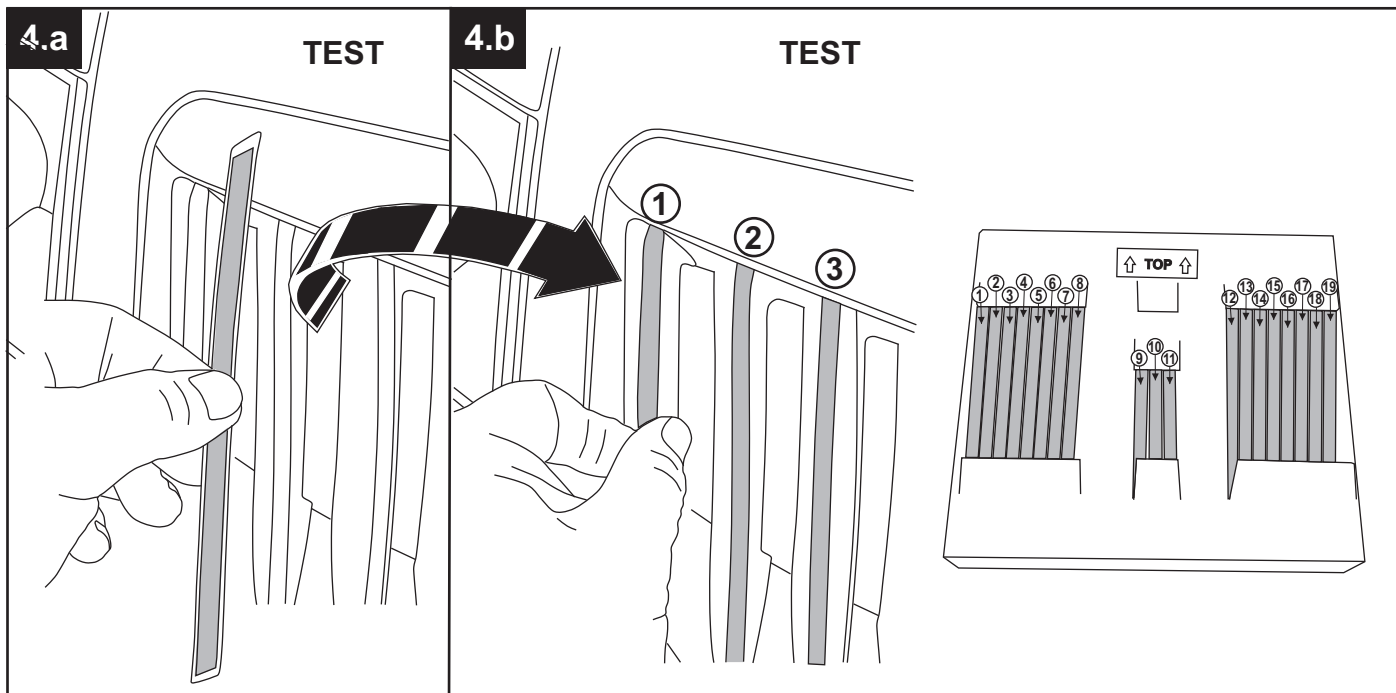

Technische Änderungen vorbehalten • Technická změna vyhrazena
Subject to technical alterations • Sous réserves de modifications techniques